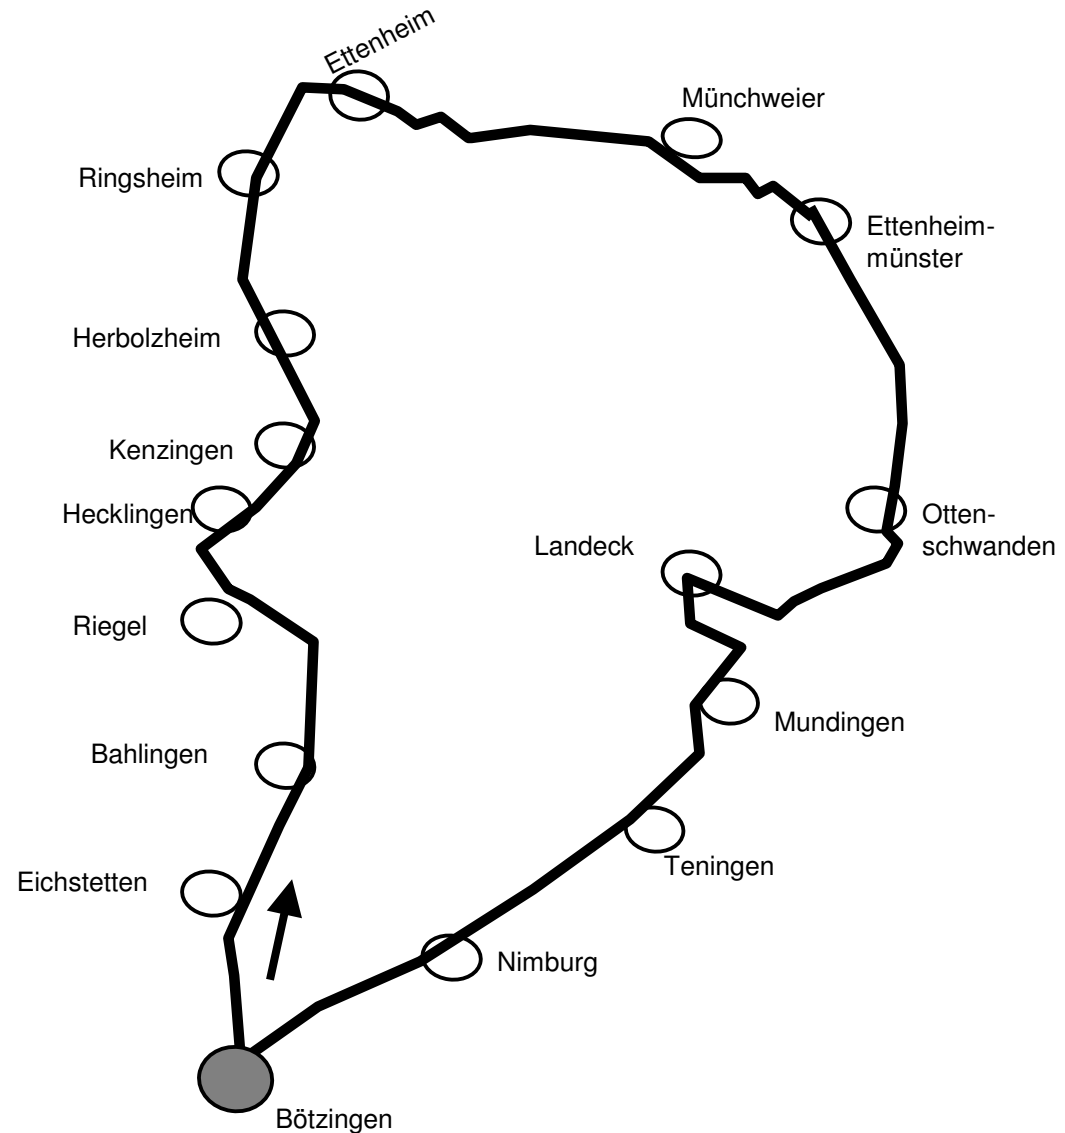

Samstag (außer Jan. bis März)
von 8.30 bis 12.00 Uhr

Radsportclub Bötzingen e.V.

BDR-RTF-Permanent Tour

2005 – Nr.964

Schwarzwaldvorberg - Höhenstraße 71 Km, bergig

Start und Ziel: Winzergenossenschaft – Bötzingen,

Hauptstr. 13
07663/9306-0

Startzeit: Mo. – Fr. täglich von 7:30 bis 12:00 Uhr

Zielschluss: 17:00 Uhr

Oder

Start und Ziel: Gasthaus „Zur Sonne“ - Bötzingen

Hauptstr. 69
07663/4600

Startzeit: Mo. – Fr. täglich von 8:00 bis 16:00 Uhr / Montag Ruhetag !

Zielschluss: 21 Uhr

Zeitraum: Vom 1. April bis 16. Oktober

Versicherung: Der Veranstalter übernimmt keine Haftung.
Jeder Teilnehmer fährt auf eigene Gefahr.
Die StVO ist einzuhalten !

Auskunft: Radsportclub Bötzingen E.V., Michael Höfflin

Apotheke

Brunnen

Zwei Gasthäuser

Streckenbeschreibung Schwarzwaldvorberg Panoramastraße

| | | |
|------------------------|---|--------------|
| Bötzingen , | | 0 km |
| Eichstetten, | rechts Richtung Nimburg, rechts Nimburgerstr.. | 4 km |
| Nimburg, | vorbei | 7 km |
| Teningen, | Ortsausgang Richtung Emmendingen/Mundingen, nach Bahnübergang rechts auf B3, nach 500m links | 9 km |
| Mundingen, | | 12 km |
| Landeck, | | 14 km |
| *Ottoschwanden, | Richtung Ettenheim/Schutterwald | 23 km |
| Münchweier, | | 40 km |
| *Ettenheim, | an Ampel links, nach Tor rechts halten | 44 km |
| Ringsheim, | | 47 km |
| Herbolzheim, | | 50 km |
| Kenzingen, | an Kreisverkehr Richtung Emmendingen | 53 km |
| Hecklingen, | am Sportplatz rechts | 57 km |
| Riegel, | Volksbank rechts | 60 km |
| Bahlingen, | | 64 km |
| Eichstetten, | | 67 km |
| Bötzingen, | Ziel | 71 km |